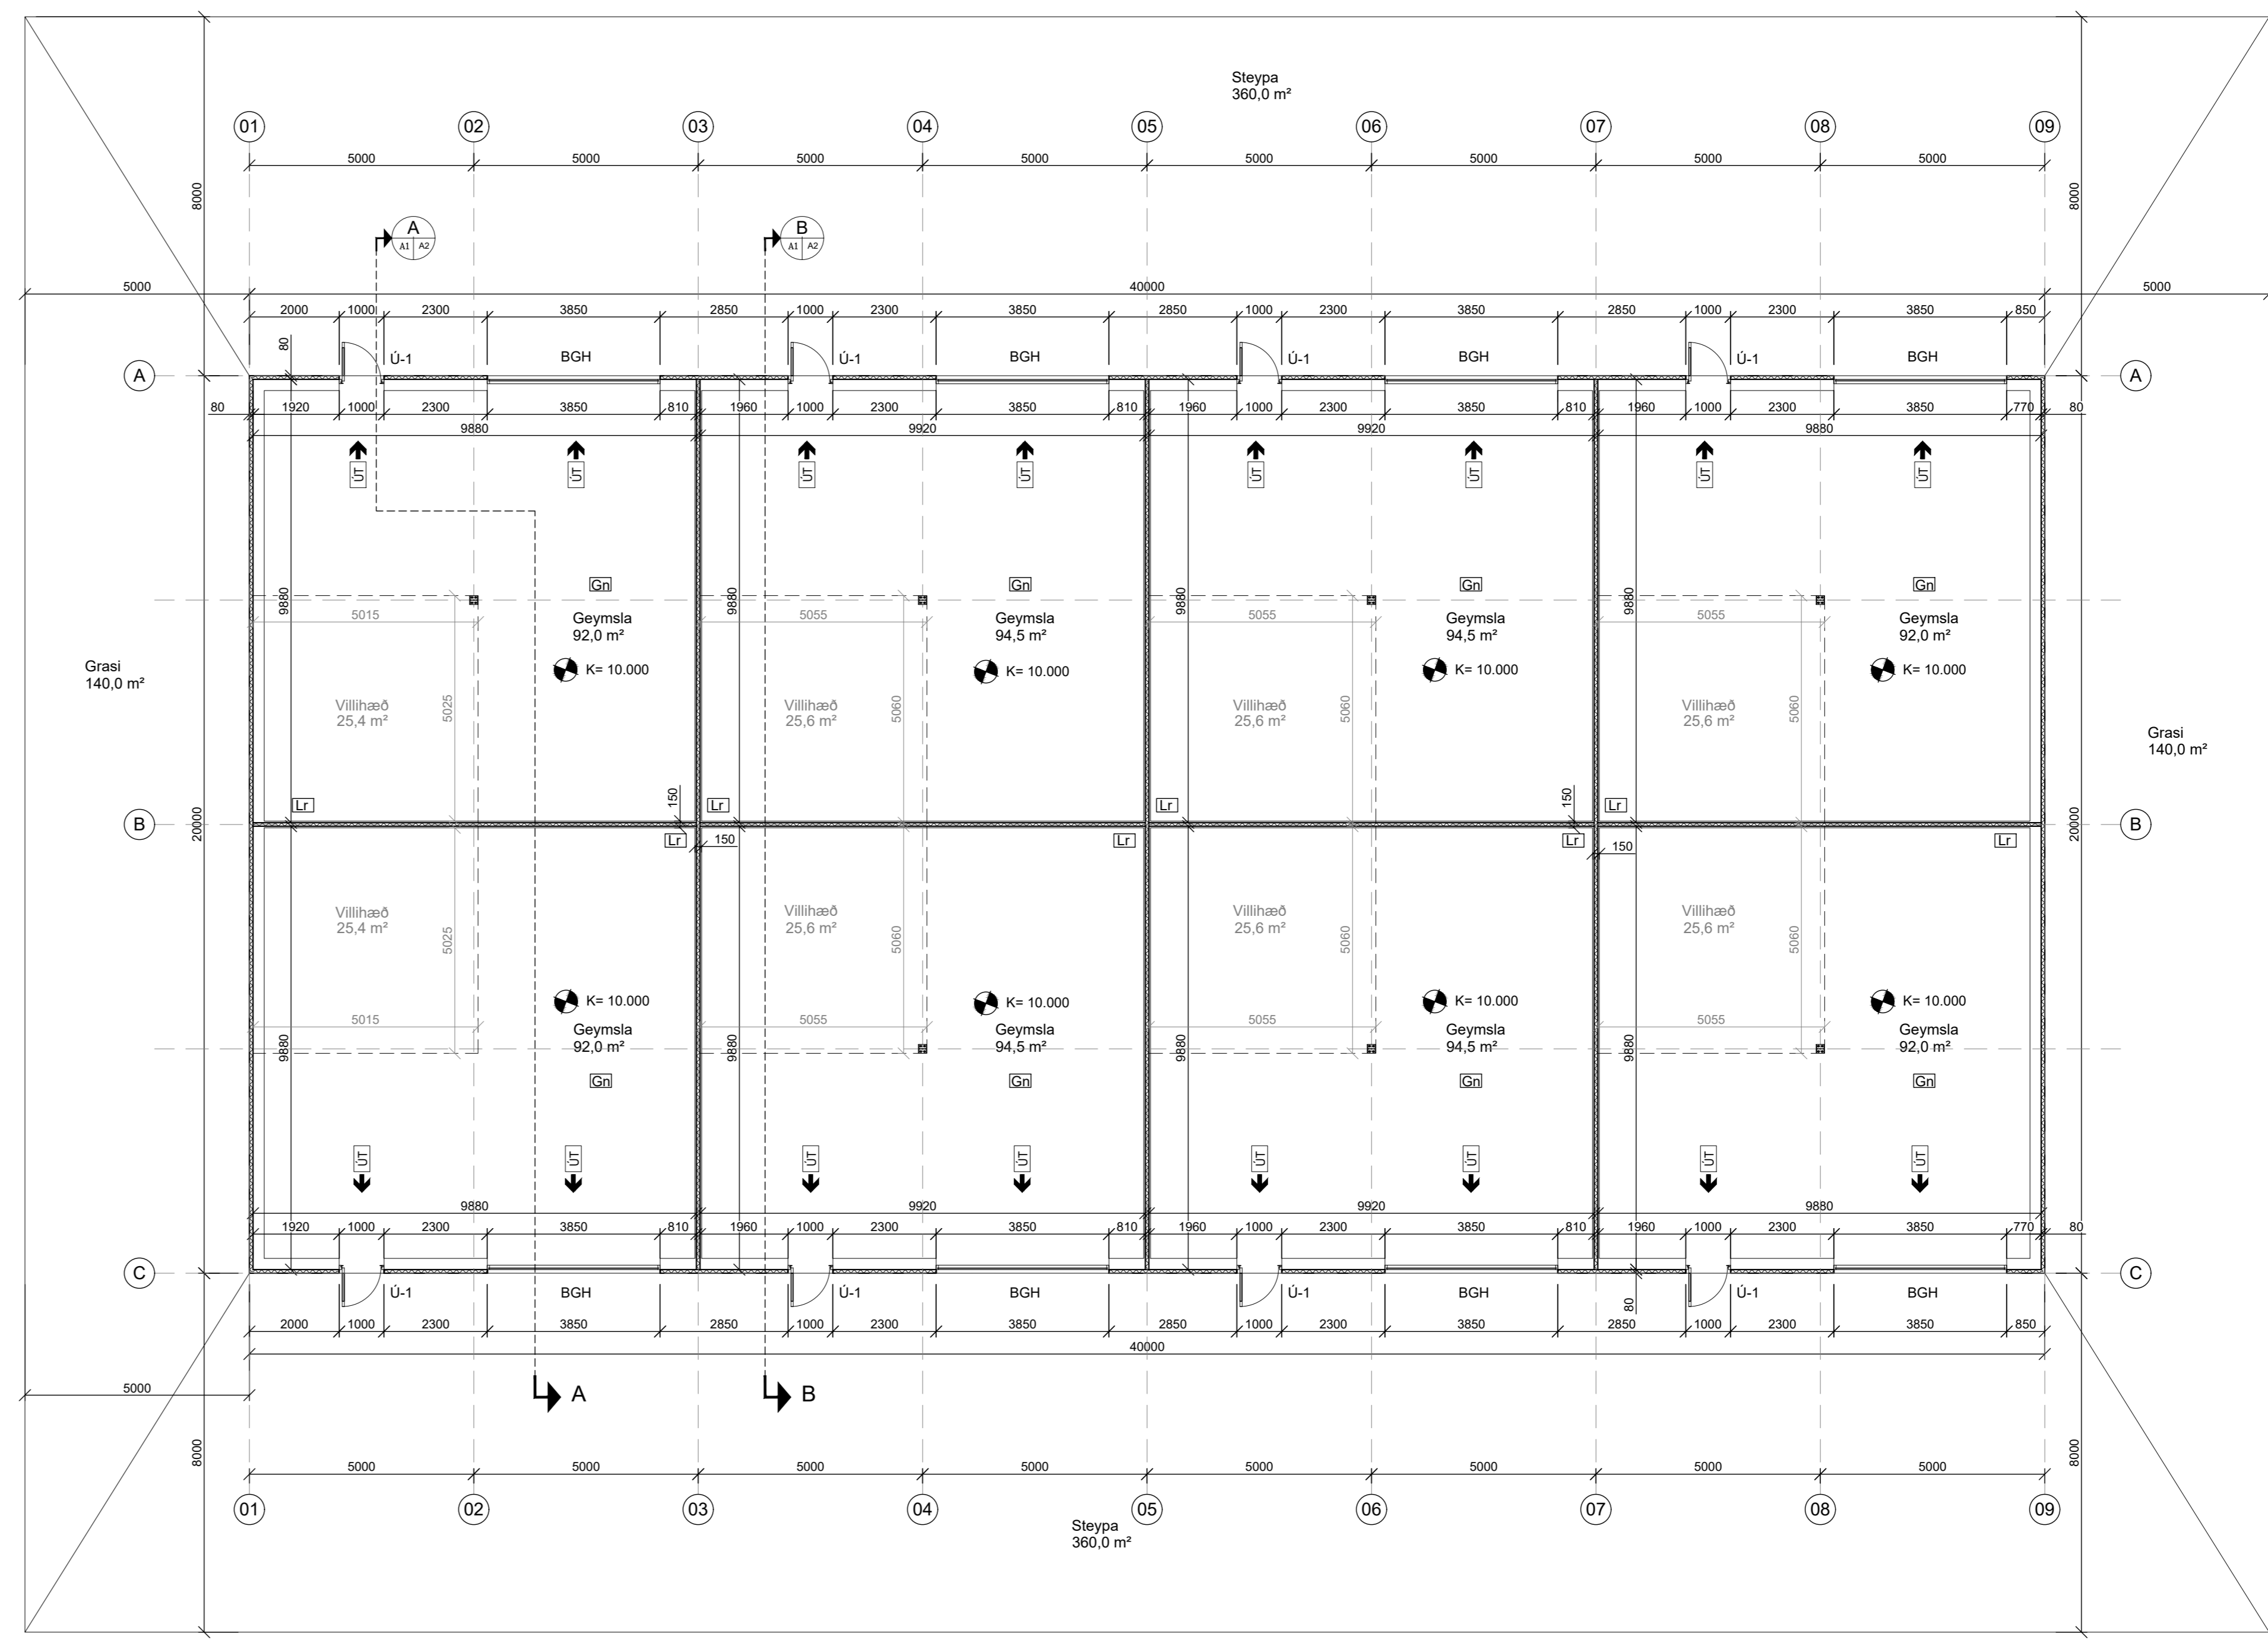

Snið - Villi hæð
Mkv: 1:100

Snið B-B
Mkv: 1:100

Snið A-A
Mkv: 1:100

Útlit 1
Mkv: 1:100

Útlit 3
Mkv: 1:100

Grunnmynd
Mkv: 1:100

Útlit 2
Mkv: 1:100

Útlit 4
Mkv: 1:100