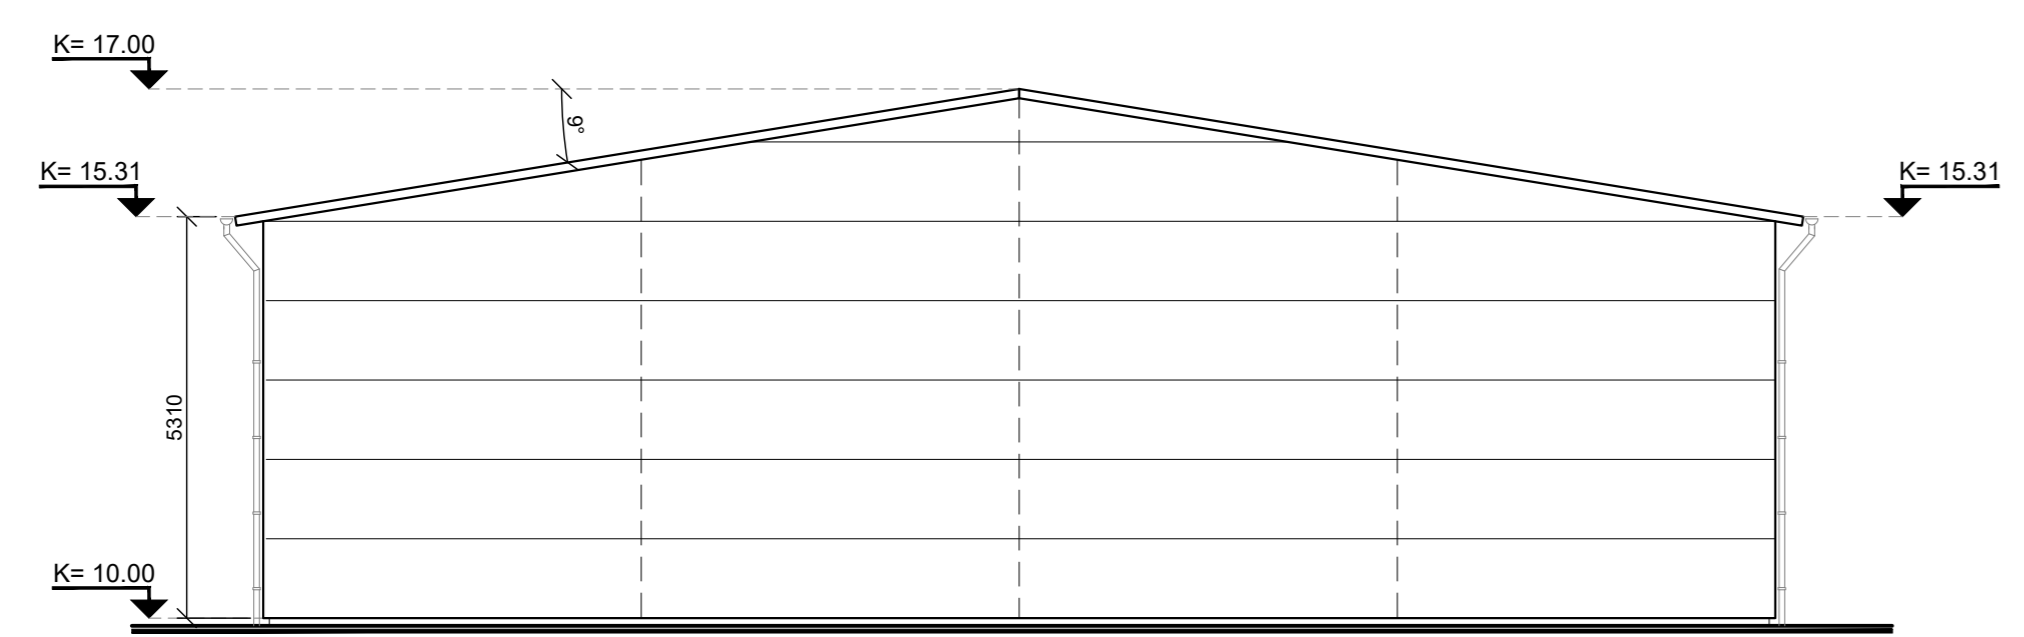

Snið - Villi hæð
Mkv: 1:100

Snið B-B
Mkv: 1:100

Snið A-A
Mkv: 1:100

Útlit 1
Mkv: 1:100

Útlit 3
Mkv: 1:100

Grunnmynd
Mkv: 1:100

Útlit 2
Mkv: 1:100

Útlit 4
Mkv: 1:100