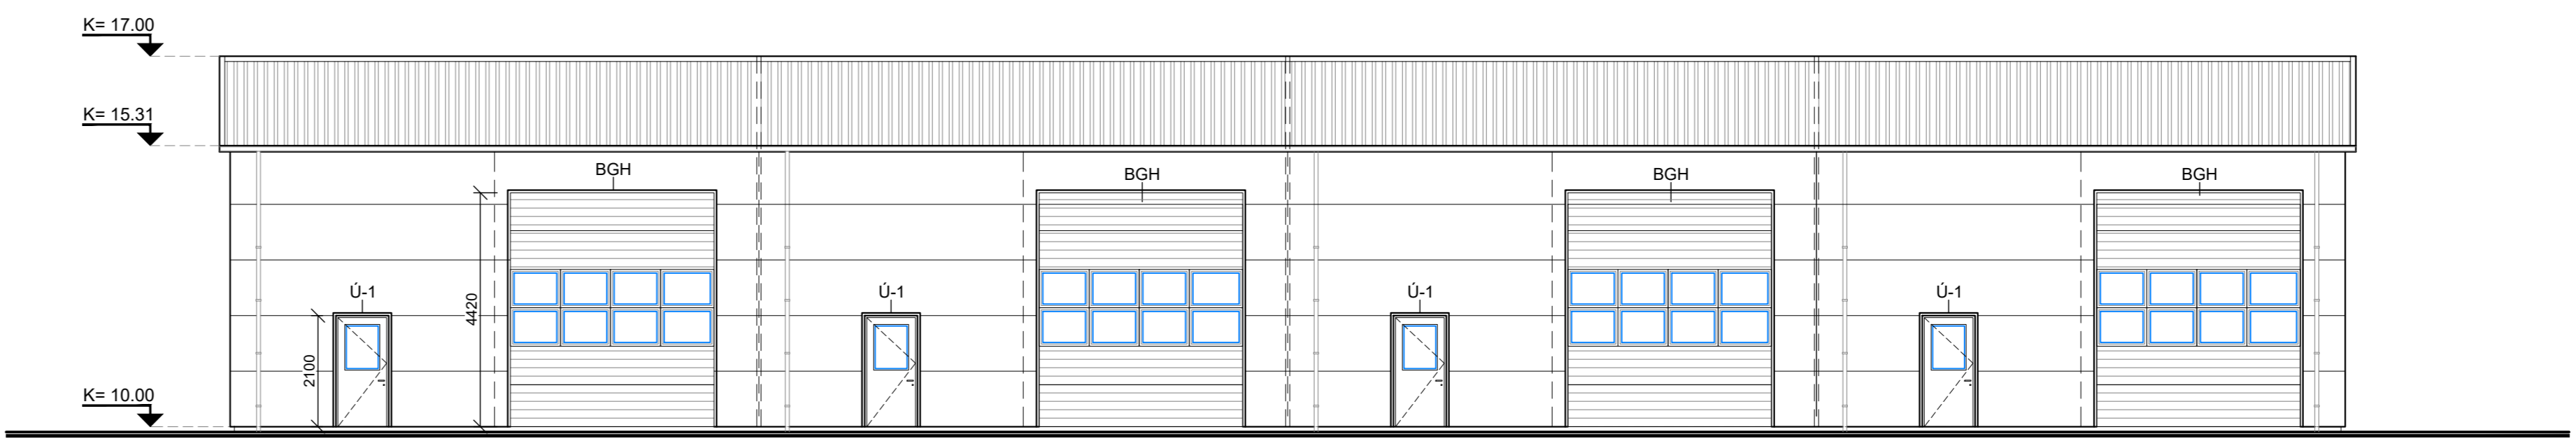

Snið - Villi hæð
Mkv: 1:100

Snið B-B
Mkv: 1:100

Snið A-A
Mkv: 1:100

Útlit 1
Mkv: 1:100

Útlit 3
Mkv: 1:100

Grunnmynd
Mkv: 1:100

Útlit 2
Mkv: 1:100

Útlit 4
Mkv: 1:100