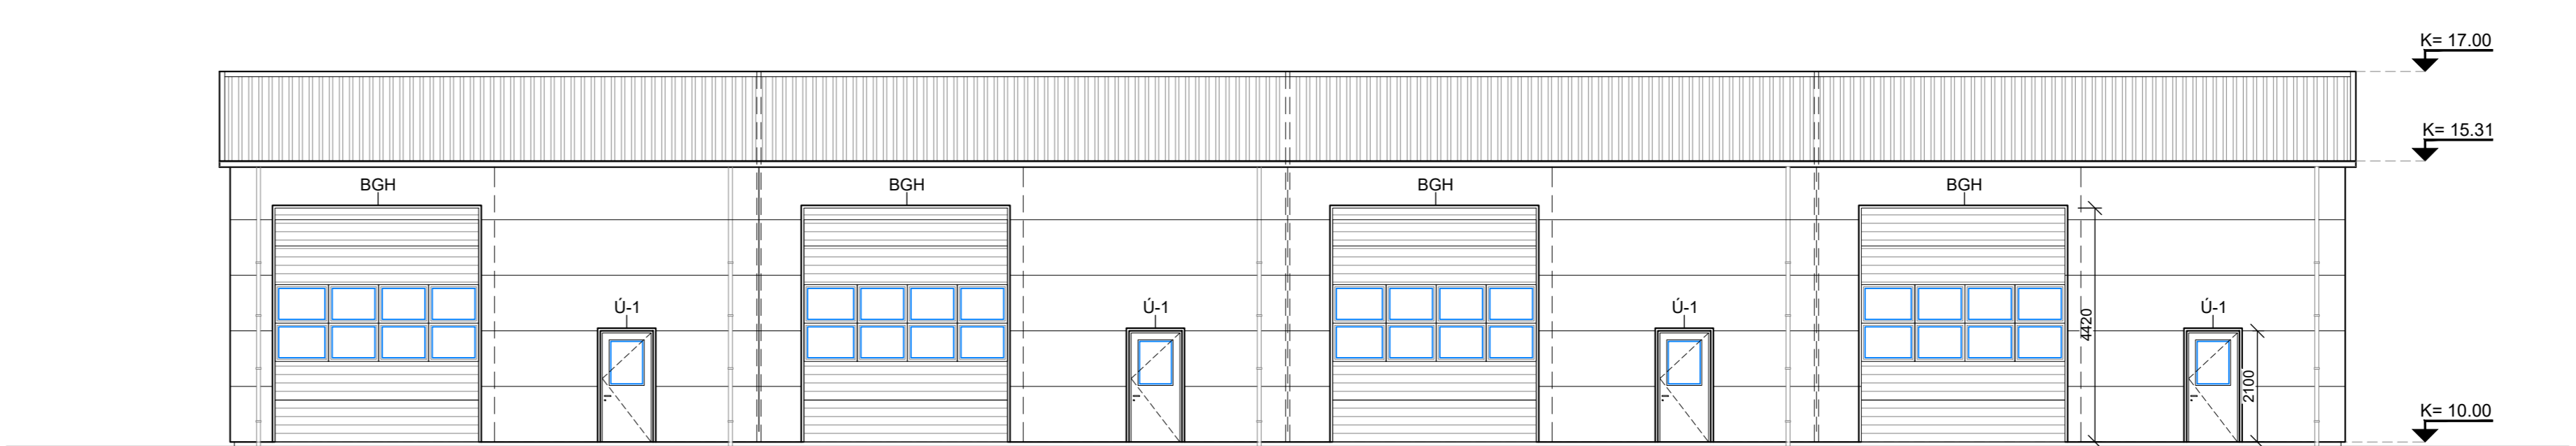

Snið - Villi hæð
Mkv: 1:100

Snið B-B
Mkv: 1:100

Snið A-A
Mkv: 1:100

Útlit 1
Mkv: 1:100

Útlit 3
Mkv: 1:100

Grunnmynd
Mkv: 1:100

Útlit 2
Mkv: 1:100

Útlit 4
Mkv: 1:100