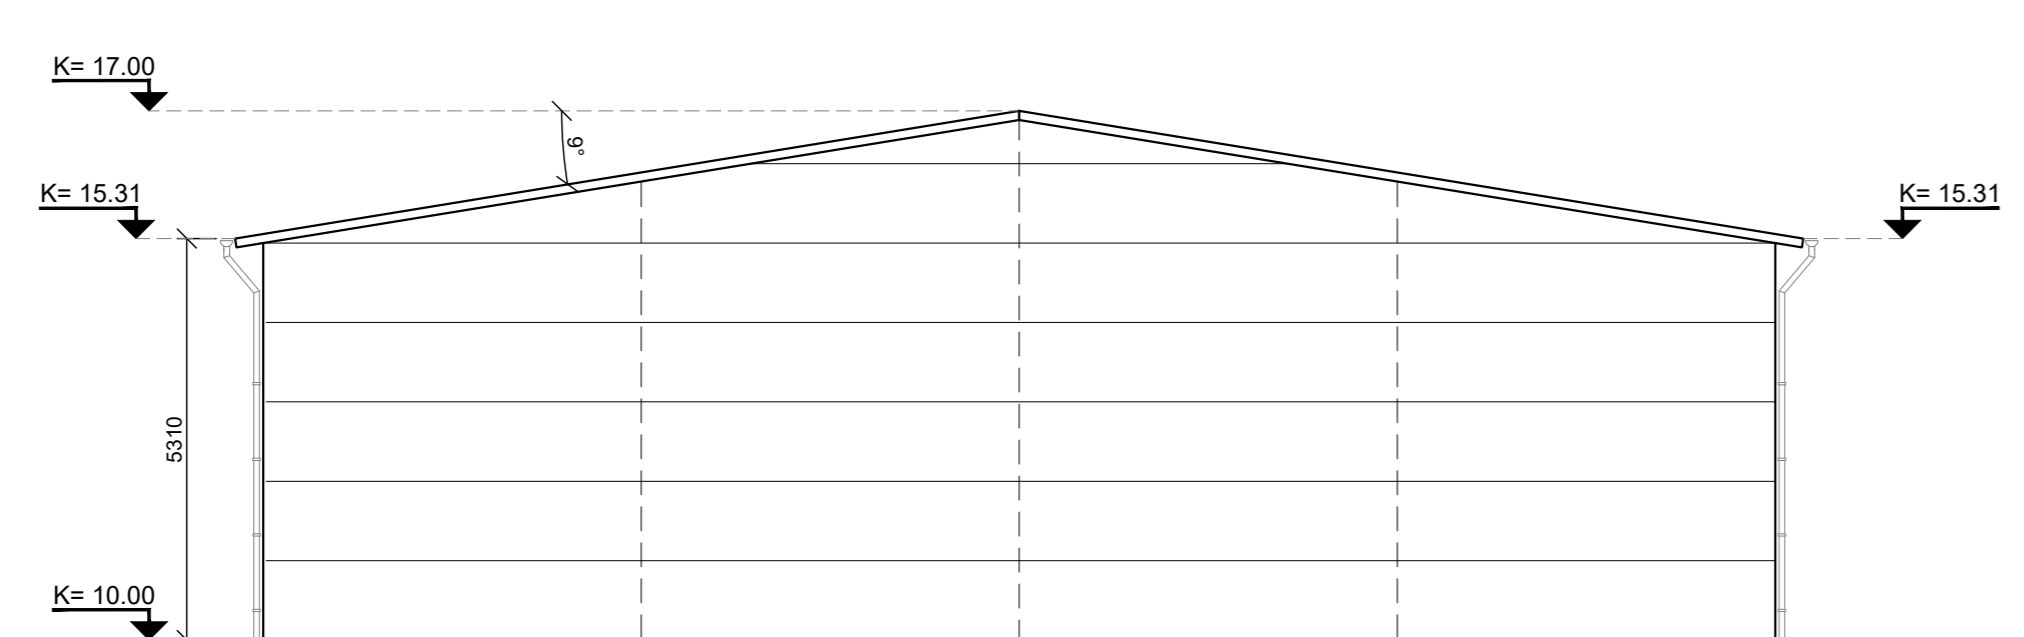

Snið - Villi hæð
Mkv: 1:100

Snið B-B
Mkv: 1:100

Snið A-A
Mkv: 1:100

Útlit 1
Mkv: 1:100

Útlit 3
Mkv: 1:100

Grunnmynd
Mkv: 1:100

Útlit 2
Mkv: 1:100

Útlit 4
Mkv: 1:100