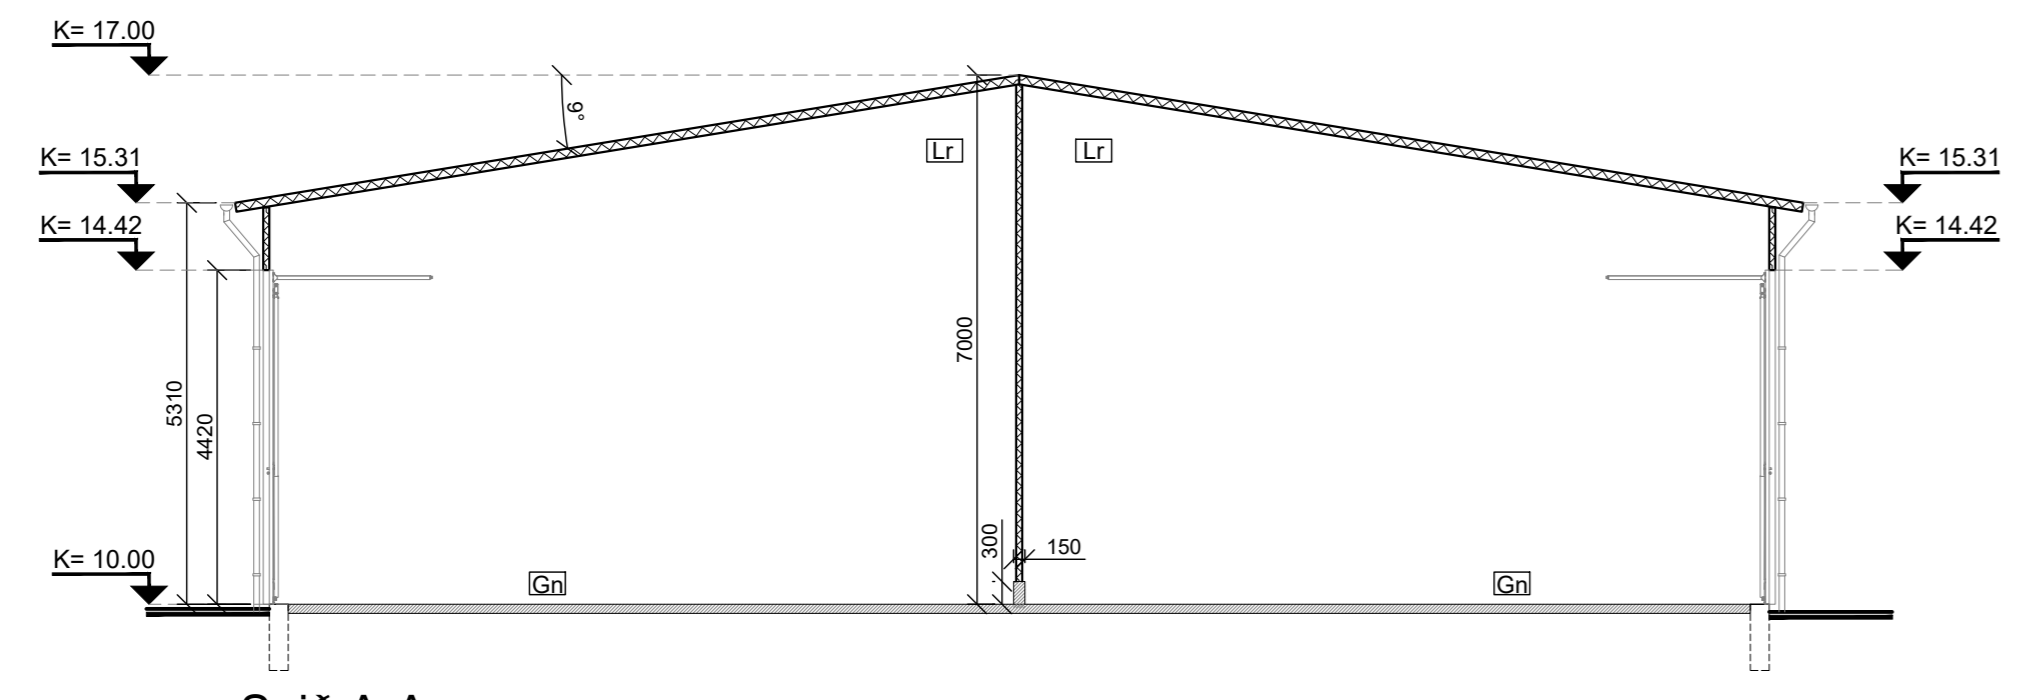

Snið - Villi hæð
Mkv: 1:100

Snið B-B
Mkv: 1:100

Snið A-A
Mkv: 1:100

Útlit 1
Mkv: 1:100

Útlit 3
Mkv: 1:100

Grunnmynd
Mkv: 1:100

Útlit 2
Mkv: 1:100

Útlit 4
Mkv: 1:100