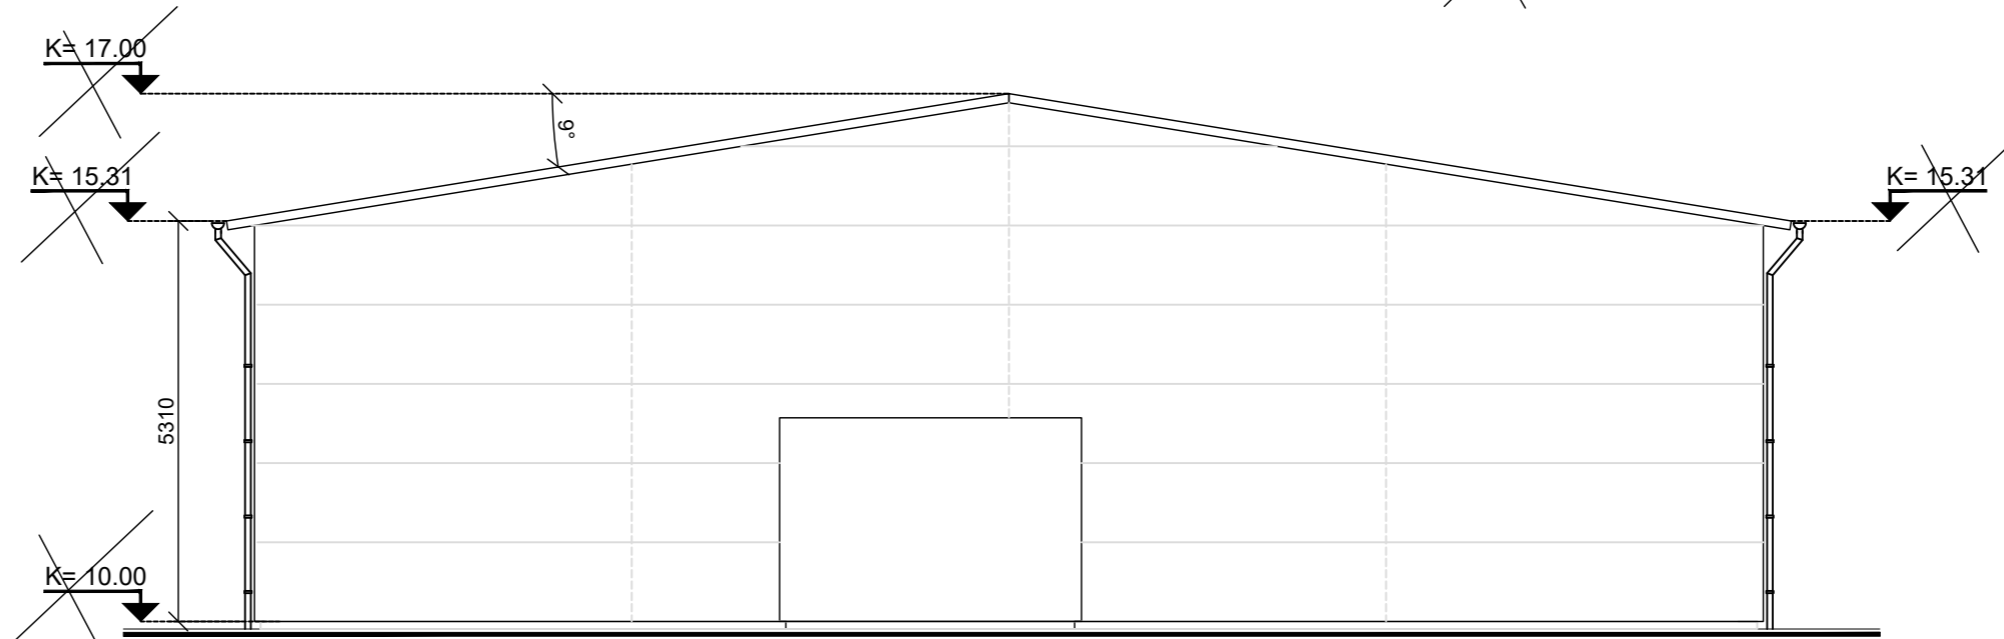

Útlit Austur
Mkv: 1:100

Útlit Vestur
Mkv: 1:100

Útlit Norður
Mkv: 1:100

Útlit Suður
Mkv: 1:100

ÚTGÁFUFRILL

NÚMÉR:	DAGS.	SKÝRINGAR:	UNNID:

DAGS.	SAMRÆM.HÖNNUÐUR
-------	-----------------

VHÁ Verkfræðistofa ehf