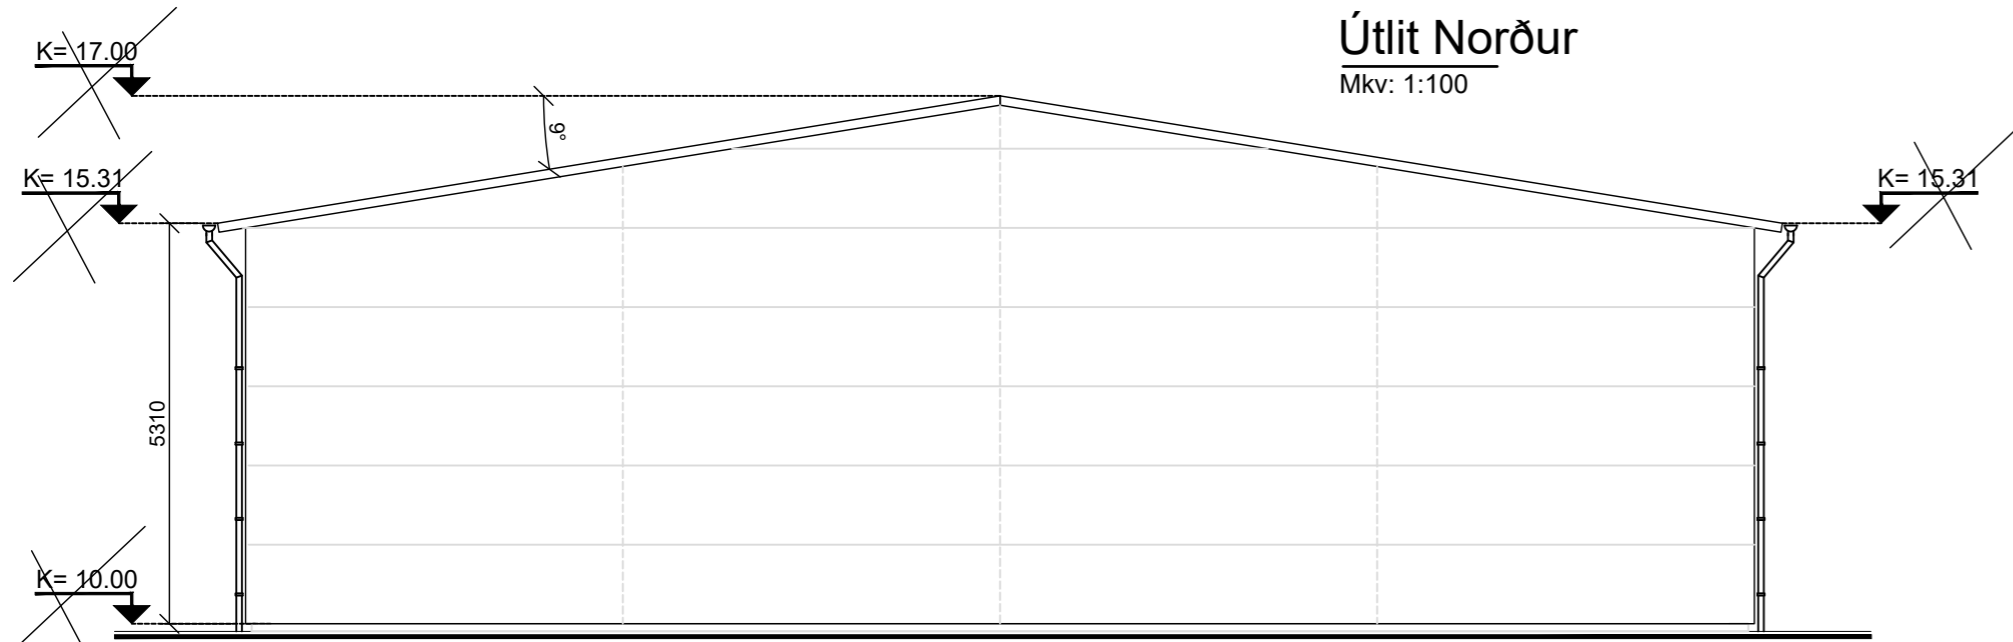

Útlit Austur
Mkv: 1:100

Útlit Vestur
Mkv: 1:100

Útlit Norður
Mkv: 1:100

Útlit Suður
Mkv: 1:100

ÚTGÁFUFRILL

NÚMÉR:	DAGS.	SKÝRINGAR:	UNNID:

DAGS.	SAMRÆM.HÖNNUÐUR
-------	-----------------

VHÁ Verkfræðistofa ehf