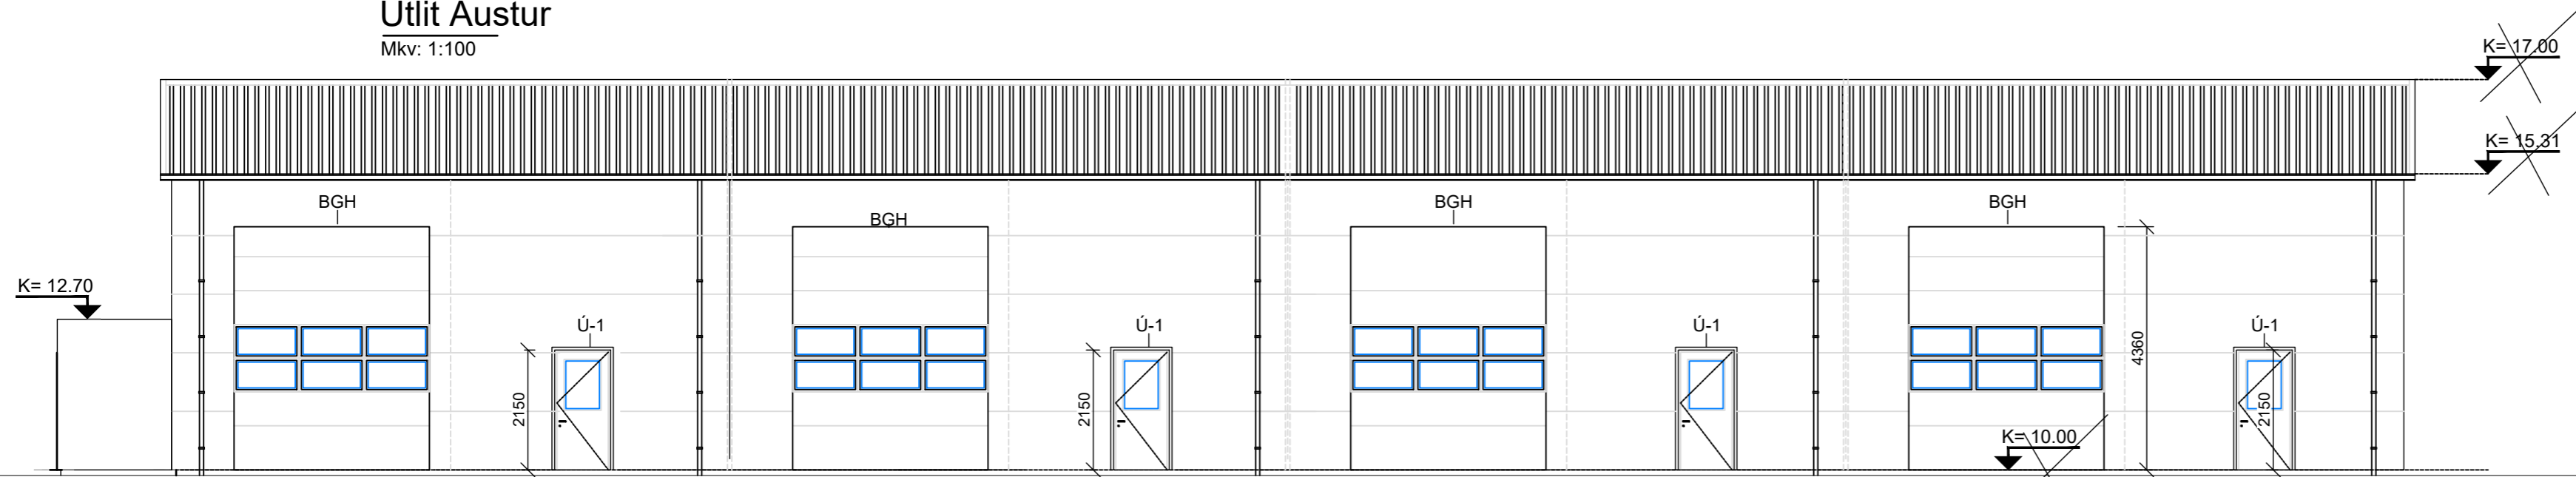

Útlit Austur
Mkv: 1:100

Útlit Vestur
Mkv: 1:100

Útlit Norður
Mkv: 1:100

Útlit Suður
Mkv: 1:100

ÚTGÁFUFRILL

NÚMÉR:	DAGS.	SKÝRINGAR:	UNNID:

DAGS.	SAMRÆM.HÖNNUÐUR
-------	-----------------

VHÁ Verkfræðistofa ehf