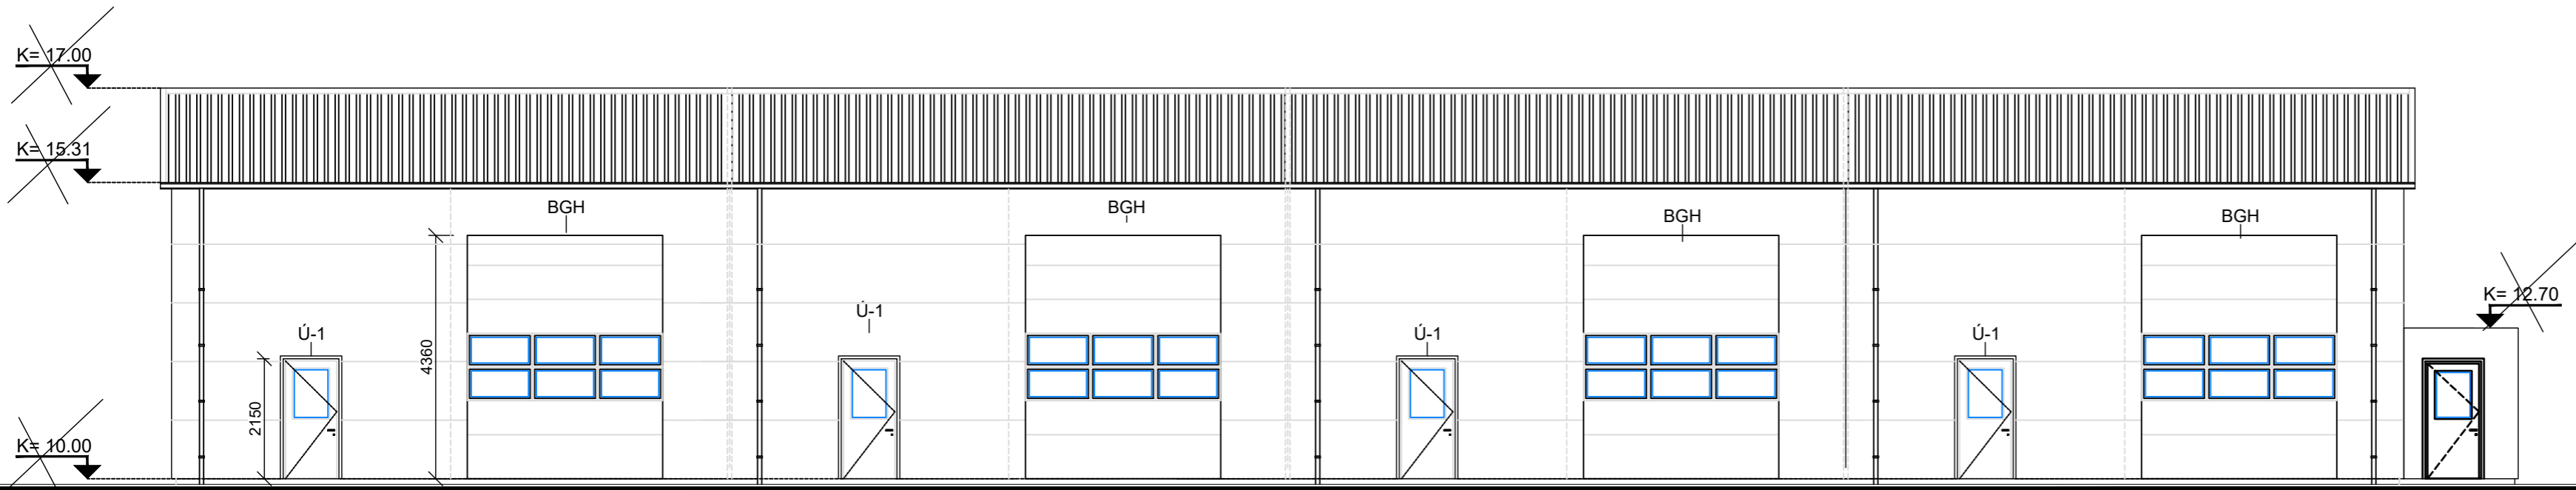

Útlit Austur
Mkv: 1:100

Útlit Vestur
Mkv: 1:100

Útlit Norður
Mkv: 1:100

Útlit Suður
Mkv: 1:100

ÚTGÁFUFRILL

NÚMÉR:	DAGS.	SKÝRINGAR:	UNNID:

DAGS.	SAMRÆM.HÖNNUÐUR
-------	-----------------

VHÁ Verkfræðistofa ehf