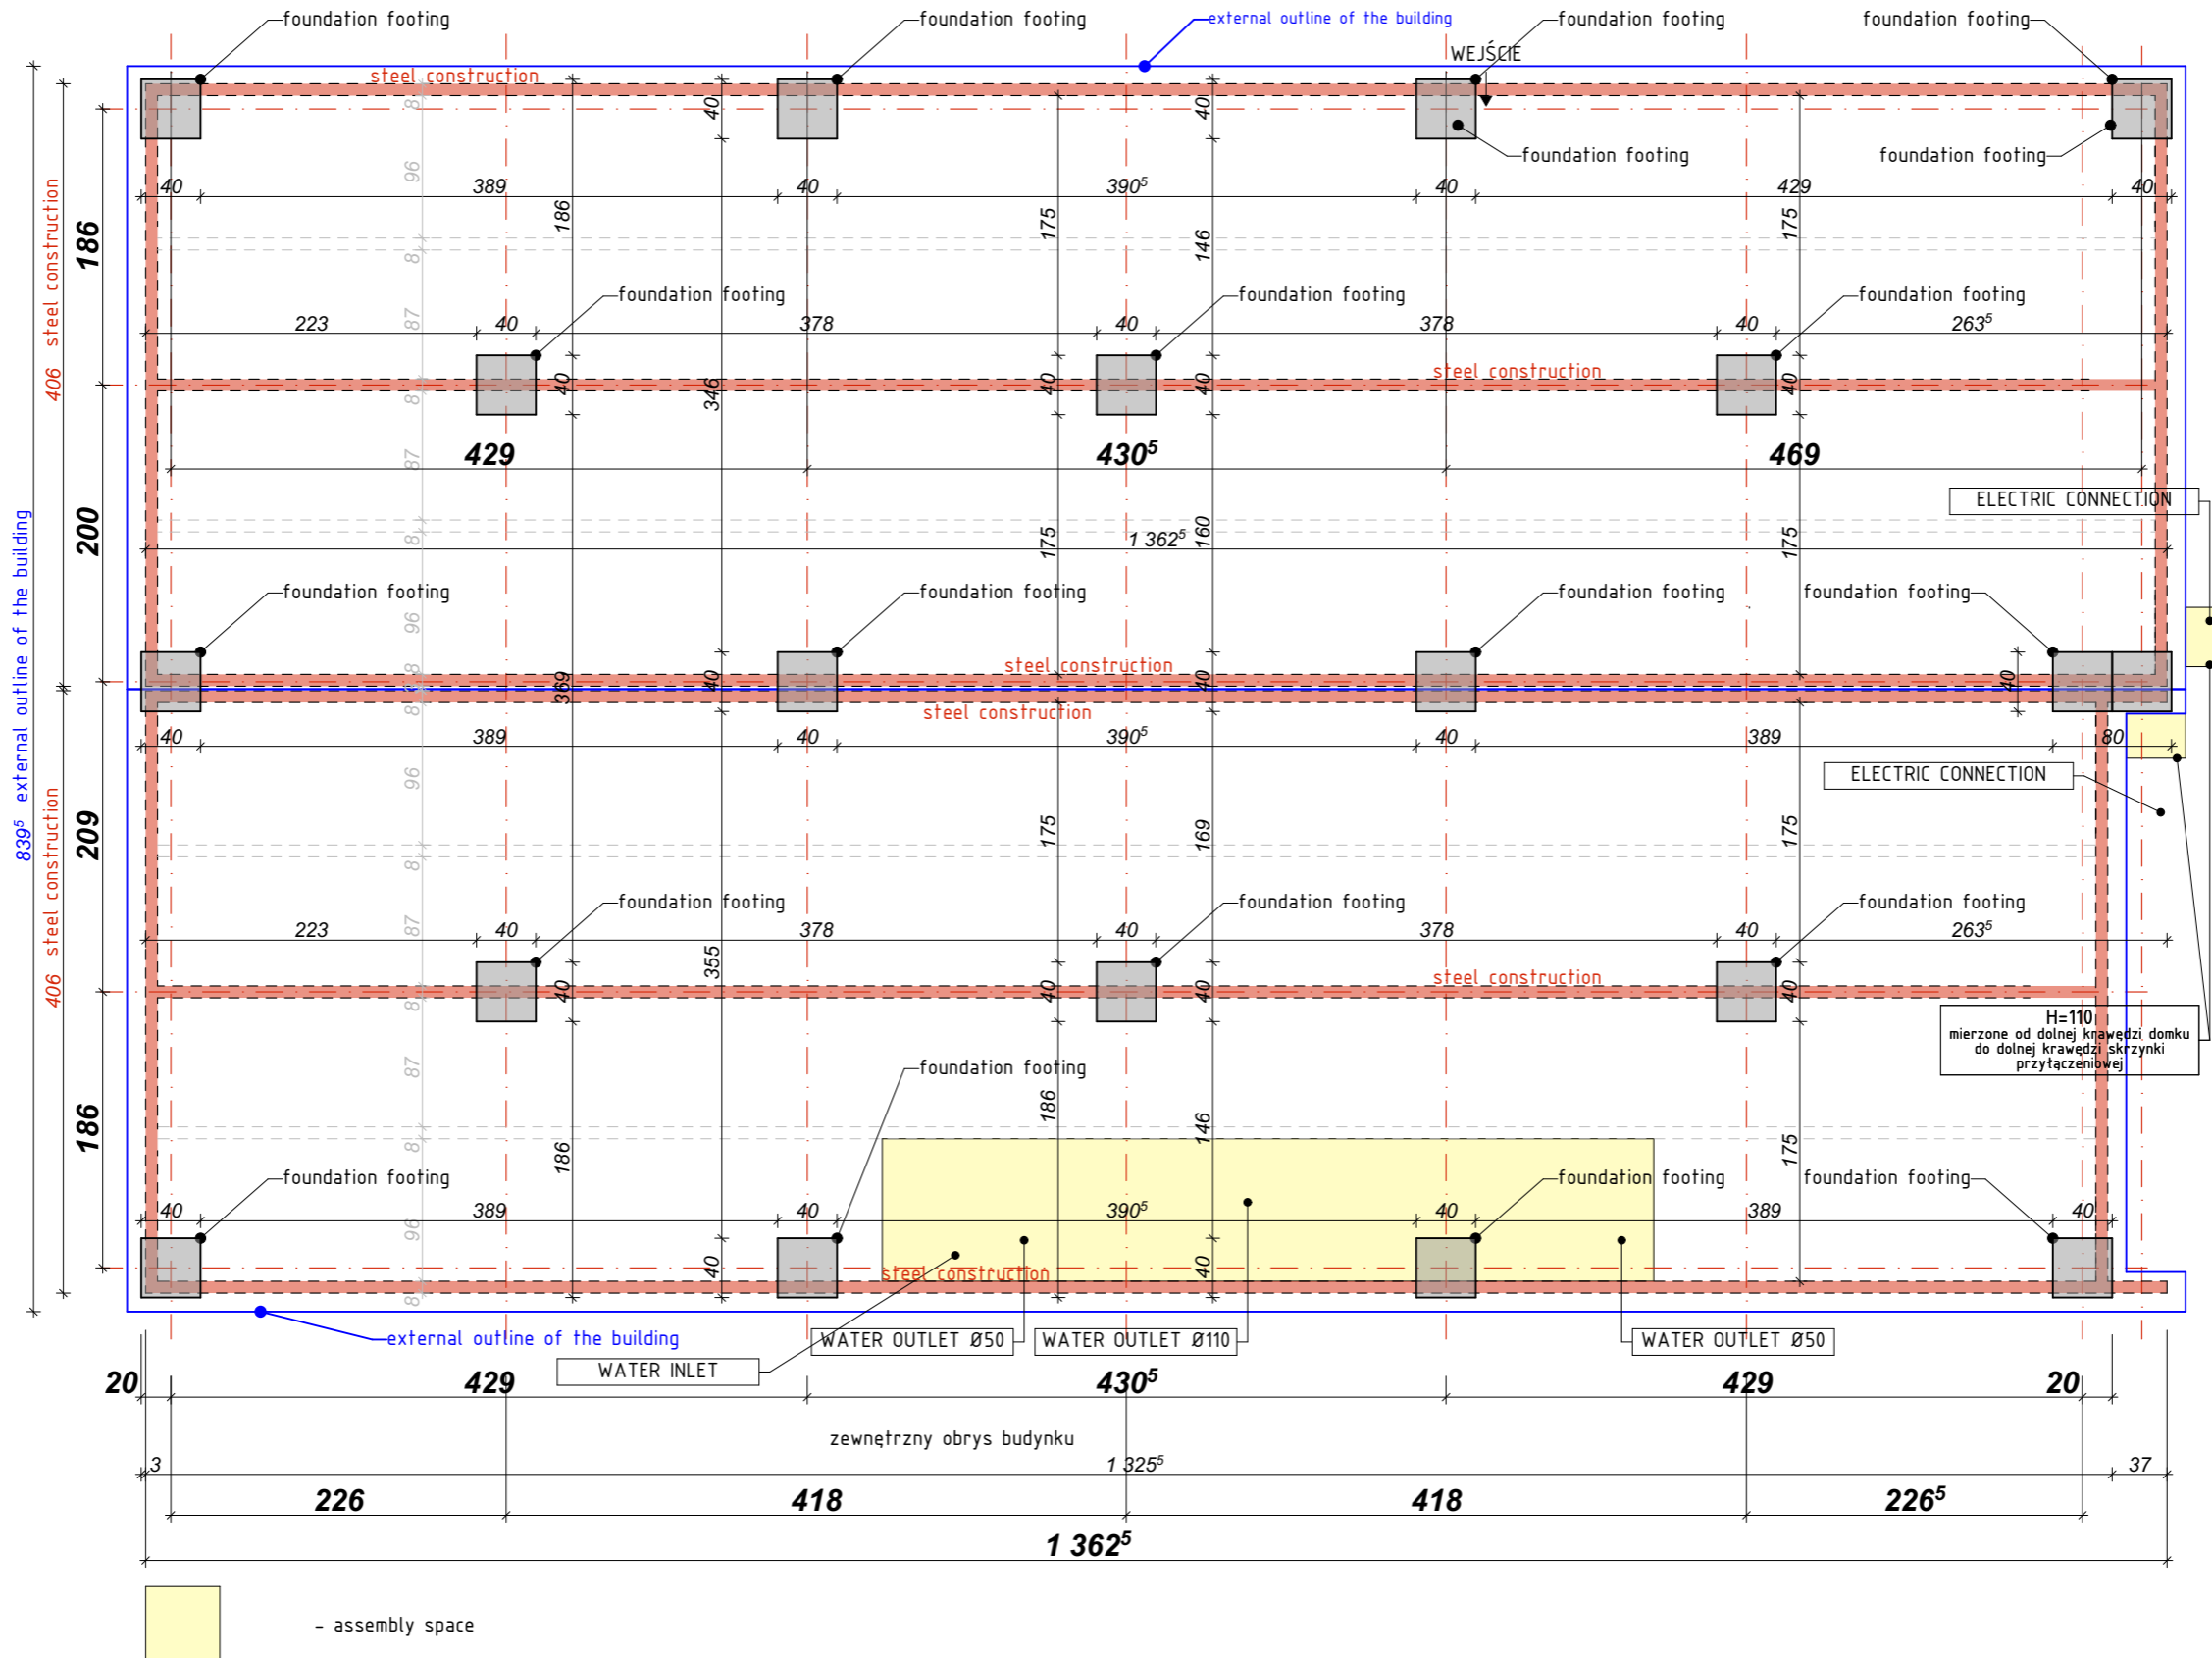

DRAWING IS PROTECTED BY COPYRIGHT IN ACCORDANCE ABOUT COPYRIGHT AND RELATED RIGHTS. COPYING, DISTRIBUTION OR MAKING YOUR PROJECT OR ITS PARTS WITHOUT CONSENT OF AUTHORS PROHIBITED

Skala / Scale:

1:50

Wymiar / Dimensions:

13,9x8,4

EXPO-122 VARIO FF

CONNECTIONS SUPPORT POINTS

wszystkie wymiary podane w cm / all dimensions in cm

03.01.2025

WSZELKIE PRAWA AUTORSKIE ZASTRZEŻONE / ALL RIGHTS RESERVED

RYSIUNEK JEST CHRONIONY PRAWEM AUTORSKIM ZGODNIE Z UST. Z DN. 4.02.1994 Z P. ZMN. O PRAWIE AUTORSKIM I PRAWACH POKREWNYCH. KOPIOWANIE, ROZPOWSZECZANIE LUB UDOŚTĘPNIANIE PROJEKTU LUB JEJEGO CZĘŚCI BEZ ZGODY AUTORÓW ZABRONIONE.

13,9x8,4