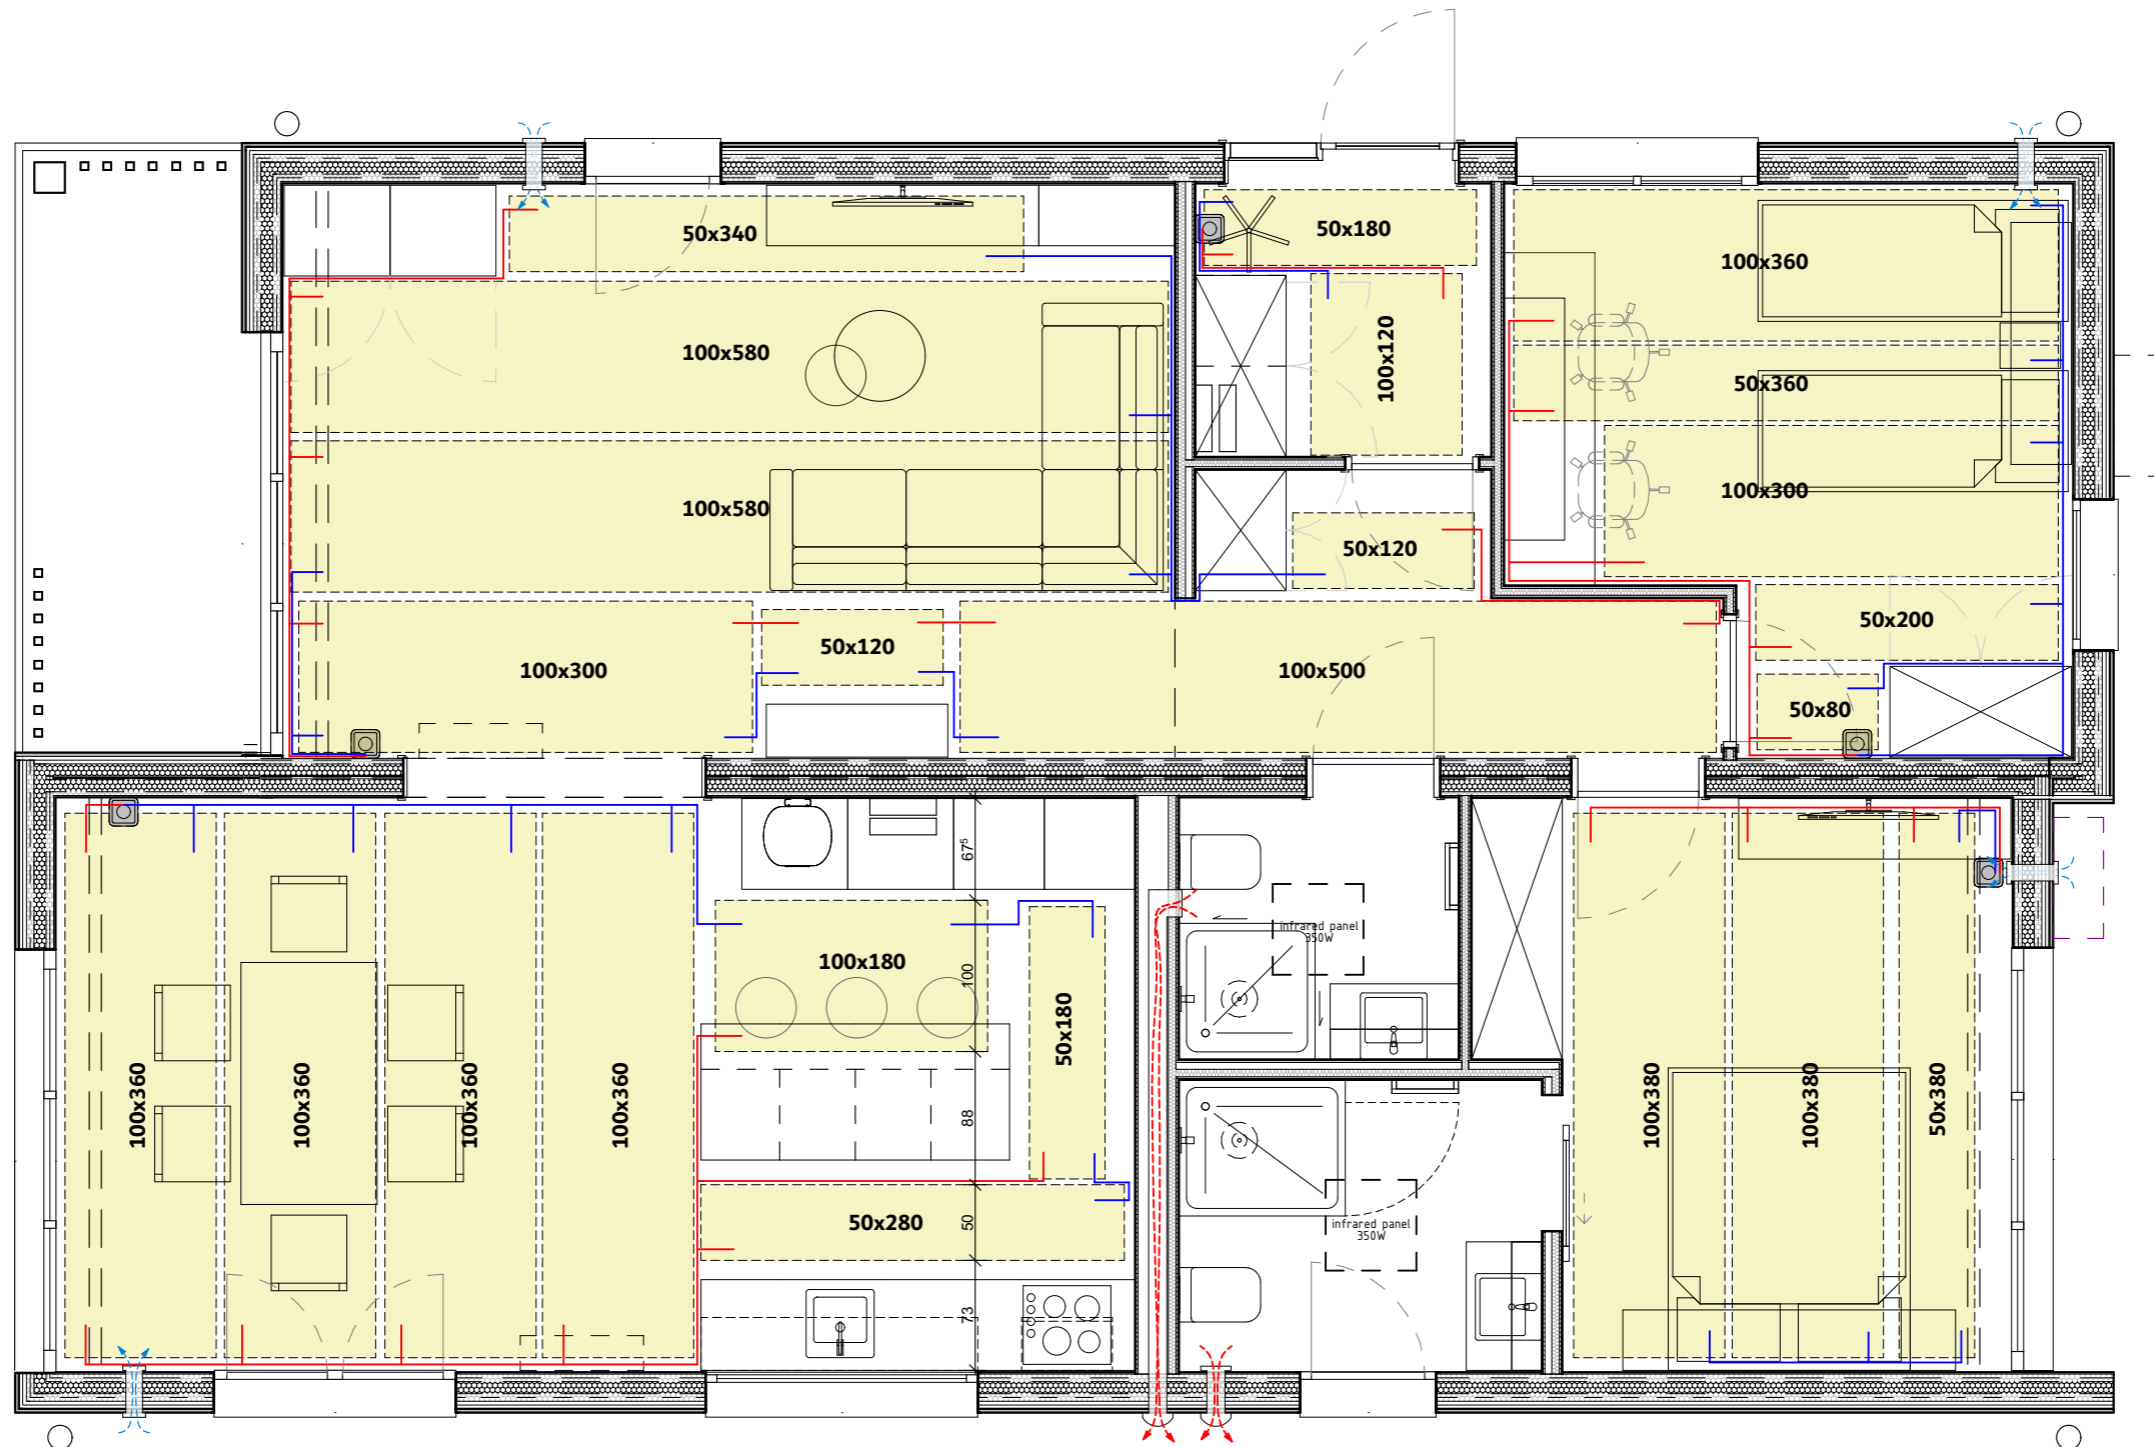

WARNING:
 * ALL SWITCHES ARE LOCATED 120CM ABOVE THE GROUND
 * MARKING OF ELECTRIC WIRES IN THE DRAWING IS PRESENTED SCHEMATICALLY

wszystkie wymiary podane w cm / all dimensions in cm
 WSZELKIE PRAWA AUTORSKIE ZASTRZEŻONE / ALL RIGHTS RESERVED
 RYSUNEK JEST CHRONIONY PRAWEM AUTORSKIM ZGODNIE Z UST. Z DN. 4.02.1994 Z P. ZMN. O PRAWIE AUTORSKIM I PRAWACH POKREWNYCH. KOPIOWANIE, ROZPOWSZECHNIANIE LUB UDOSTĘPNIANIE PROJEKTU LUB JEJEGO CZĘŚCI BEZ ZGODY AUTORÓW ZABRONIONE.
 DRAWING IS PROTECTED BY COPYRIGHT IN ACCORDANCE ABOUT COPYRIGHT AND RELATED RIGHTS. COPYING, DISTRIBUTION OR MAKING YOUR PROJECT OR ITS PARTS WITHOUT CONSENT OF AUTHORS PROHIBITED

03.01.2025
 Skala / Scale: **1:50**
 Wymiar / Dimensions: **13,9x8,4**

EXPO-122 VARIO FF

FLOOR HEATING

LEGEND - FLOOR HEATING	
	electric floor heating - location of mats
	thermostat for underfloor heating
	50 22,40 mb
	100 51,20 mb