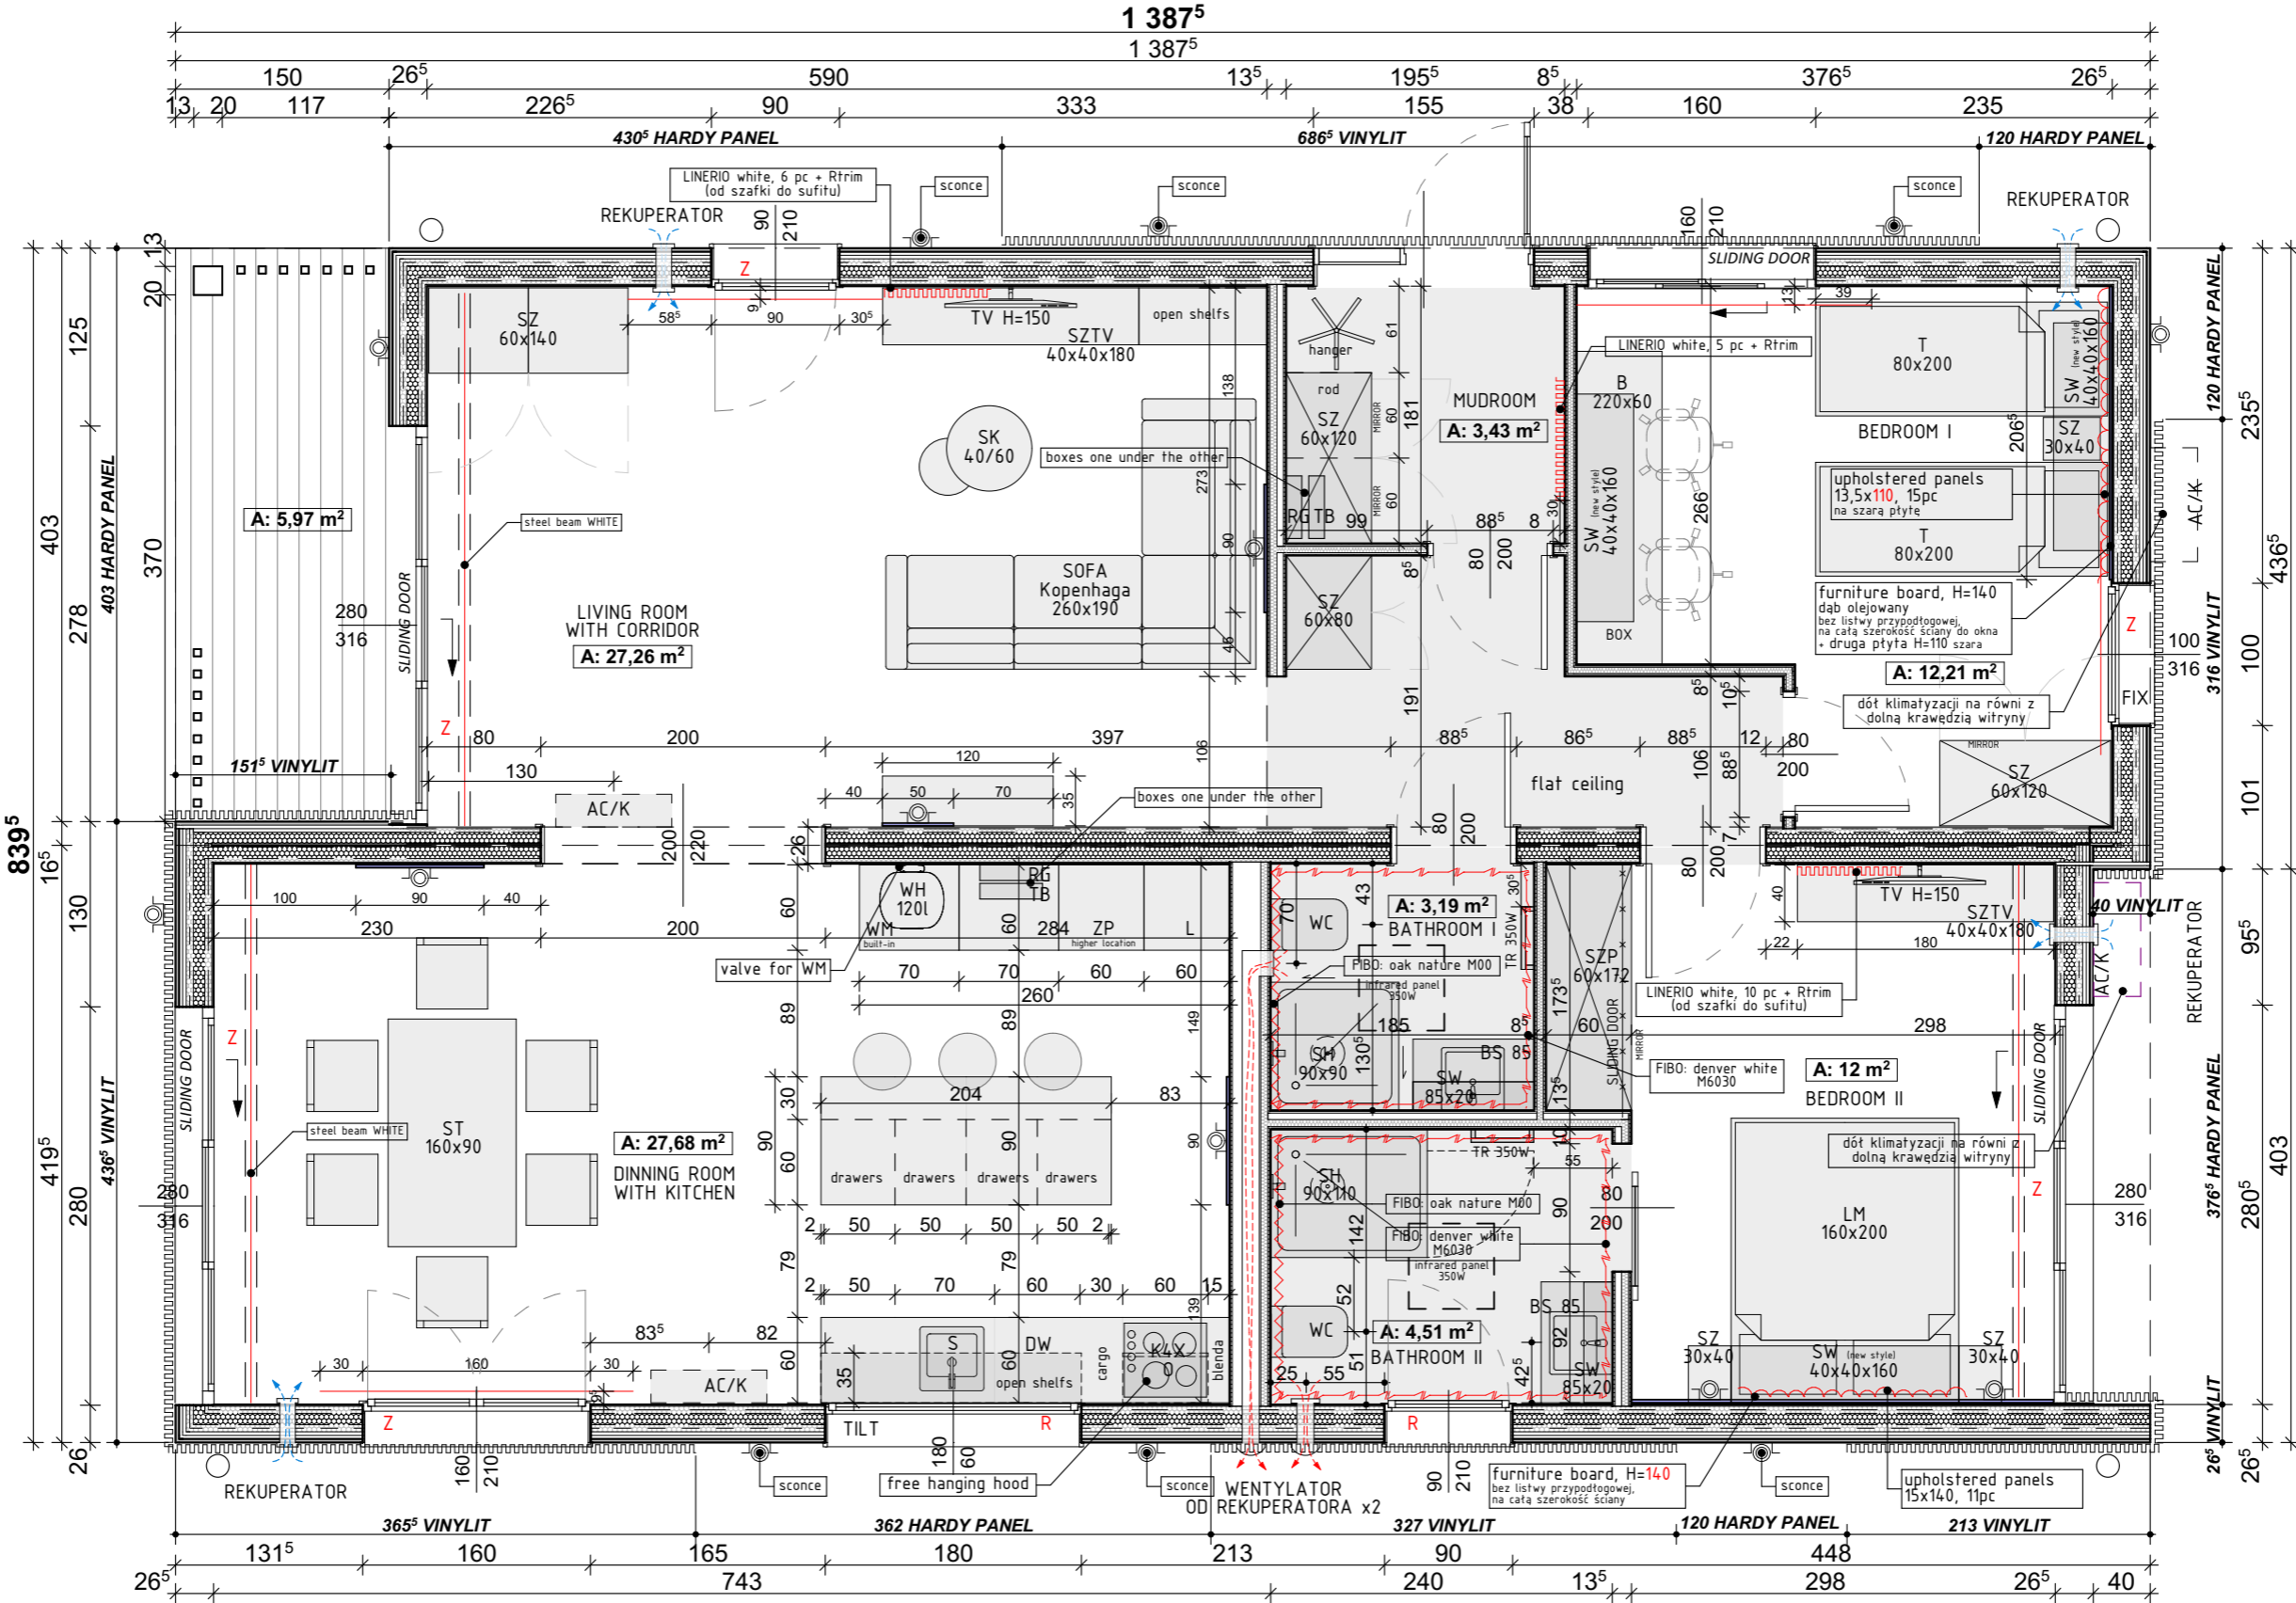

EXPO-122 VARIO FF

wszystkie wymiary podane w cm / all dimensions in cm

WSZELKIE PRAWA AUTORSKIE ZASTRZEŻONE / ALL RIGHTS RESERVED

DRAWING IS PROTECTED BY COPYRIGHT IN ACCORDANCE ABOUT COPYRIGHT AND RELATED RIGHTS. COPYING, DISTRIBUTION OR MAKING YOUR PROJECT OR ITS PARTS WITHOUT CONSENT OF AUTHORS PROHIBITED

03.01.2025

Skala / Scale:

1:50

Wymiar / Dimensions:

13,9x8,4